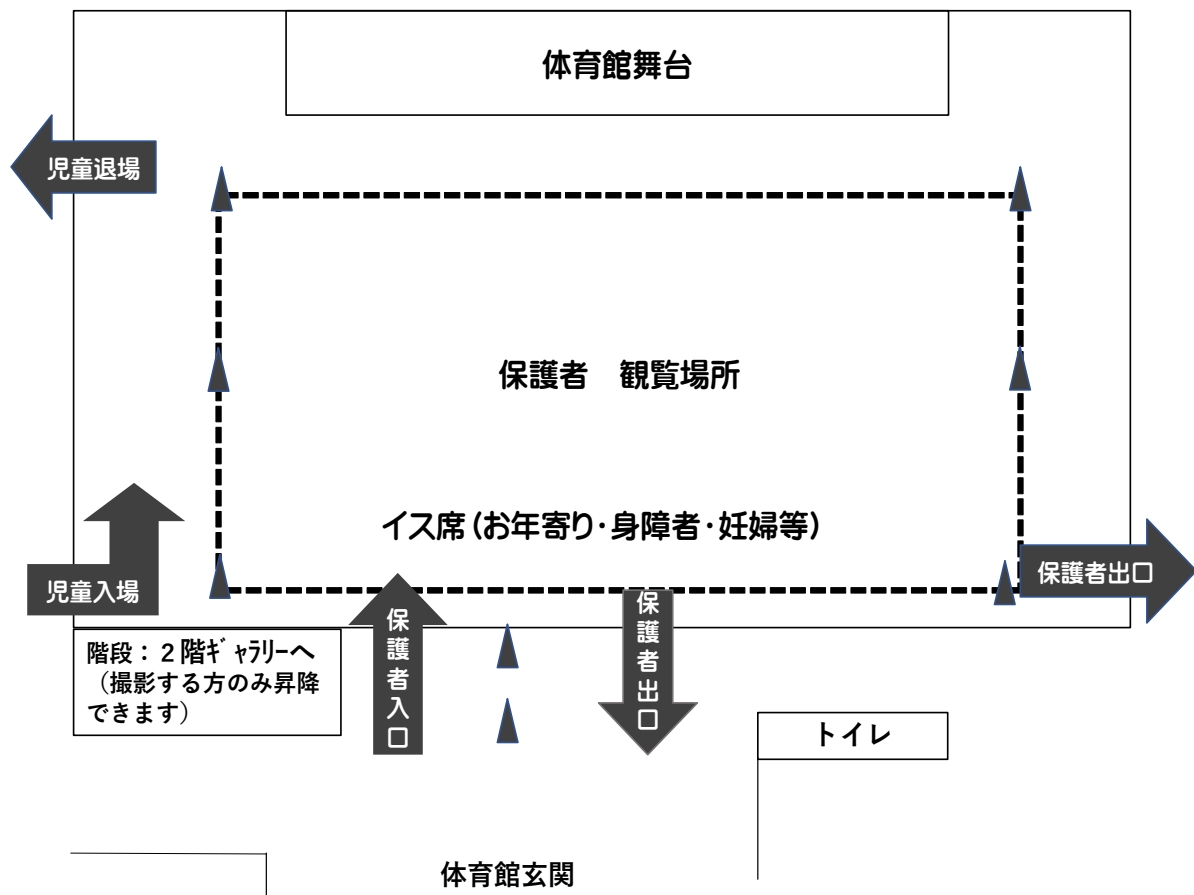

2 開催の方針

(1) 児童について

- ①普通の服装で8:00までに登校します。(持ち物は担任から連絡します。)
- ②児童は、学年演技の時間に間に合わせて体育館へ移動します。
(演技時間以外は教室での通常授業となります。)

(2) 保護者の参観について

- ①参観人数の制限・入れ替え等はありませんが、演技している学年のご家族が優先的に観覧できるようにご協力下さい。*個人シート等による場所の占有はご遠慮下さい。
- ②2階ギャラリーは、撮影する方のみの利用となります。
*小さいお子さんの2階への立入は禁止とします。
- ③混雑を避けるため入口と出口を設定します。(裏面を参照)
- ④室内履きと靴入れ袋をご持参ください。(体育館靴箱は利用できません。)
- ⑤体育館内では飲食禁止となります。
- ⑥校舎内の授業参観はできません。

(3) 駐車場について

- ①原則、駐車場はありませんので、車での来校はご遠慮下さい。
- ②周辺地域への路上駐車は厳禁です。(警察にパトロールの強化を依頼しています。)

※裏面もご覧ください。(演技開始予定時刻・会場図)

<演技開始予定時刻> ※ 正式なプログラムは後日配布します。

回	開始時刻	演技名	学年
1	9:00	はじめのあいさつ	1年生
2	9:05	合唱・合奏	1年生
3	9:30	合唱・合奏	2年生
4	10:00	合唱・合奏	3年生
5	10:30	合唱・合奏	4年生
6	10:55	合唱・合奏	5年生
7	11:20	合唱・合奏	6年生
8	11:40	終わりのあいさつ	6年生

◇給食・清掃・午後の授業あり ◇下校時刻は通常通り

※上記時刻は予定です。時間に余裕を持ってご来校ください。

<会場図（保護者入退場イメージ図）>

※ 裏面もご覧ください。(ご案内)